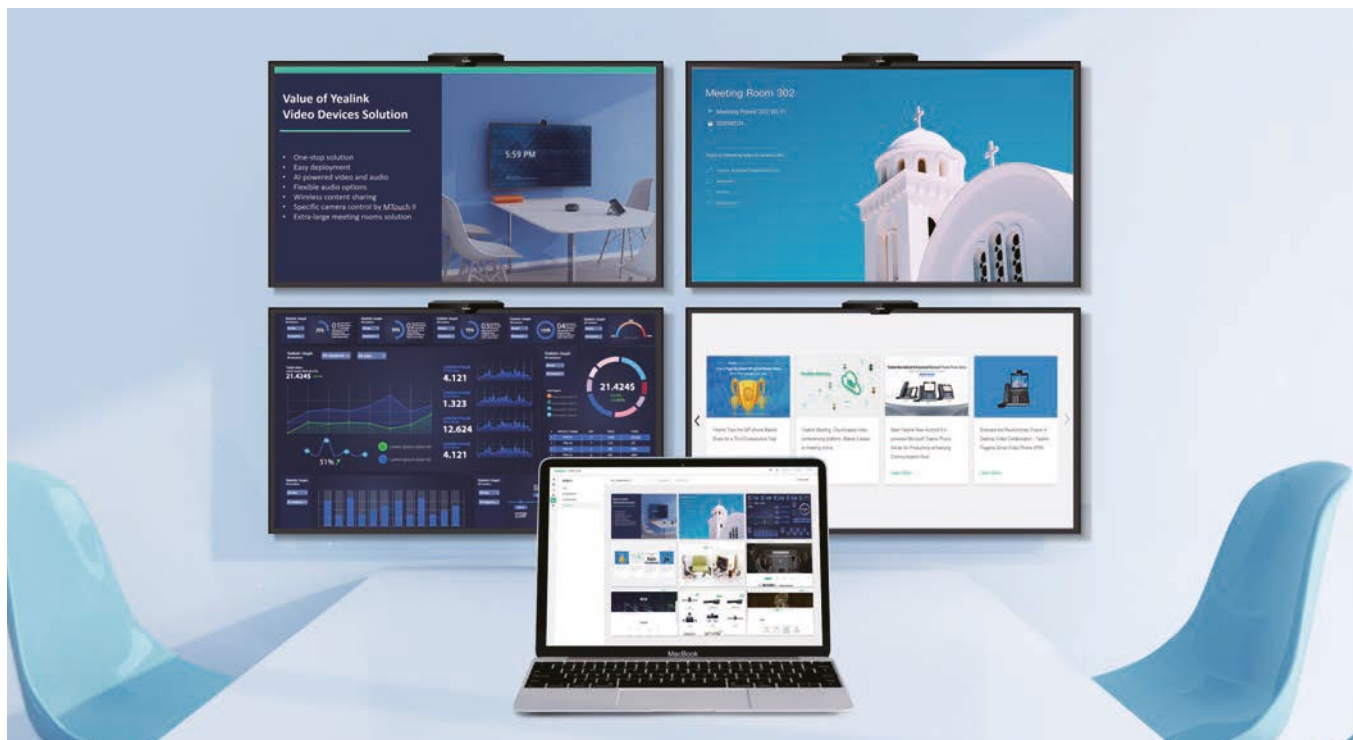

Partage sans fil, collaboration sans faille Système de présentation sans fil RoomCast

Le système de présentation sans fil Yealink RoomCast fonctionne avec le Pod de présentation sans fil Yealink, Miracast, AirPlay et Google Cast. Il offre une expérience de partage multiple 4K ultra HD et prend en charge des fonctions de collaboration telles que le tableau blanc, l'annotation et la télécommande intuitive. Avec des performances 4K/60fps remarquables, un design compact et des options d'alimentation PoE ou DC, le RoomCast assure un déploiement facile, un partage de contenu vivant et une collaboration efficace pour chaque utilisateur dans les salles de réunion et les espaces de travail multimédia.

Prenant en charge la diffusion de jusqu'à 4 appareils sur l'écran, le RoomCast réalise la multidiffusion sans fil et facilement pour un partage de contenu clair sans changer d'interface ou d'appareil. Parallèlement, le RoomCast prend en charge les fonctions de collaboration, notamment le tableau blanc, l'annotation et la télécommande intuitive, pour favoriser les idées créatives et les interactions en temps réel.

WPA2-PSK
Network Encryption

128-bit AES
Data Encryption

Support PIN
Authentication

Affichage de contenu riche, gestion intelligente cloud

Signalétique digitale multimédia

La nouvelle fonction de signalétique dynamique permet de diffuser des contenus personnalisés ou des médias en continu sur l'écran grâce à la gestion cloud.

*La fonction de signalétique digitale sera bientôt disponible.

Plateformes de management à distance Yealink

Les utilisateurs peuvent gérer et diagnostiquer Yealink RoomCast à distance sur Yealink Device Management Platform ou Yealink Workspace Management Platform.