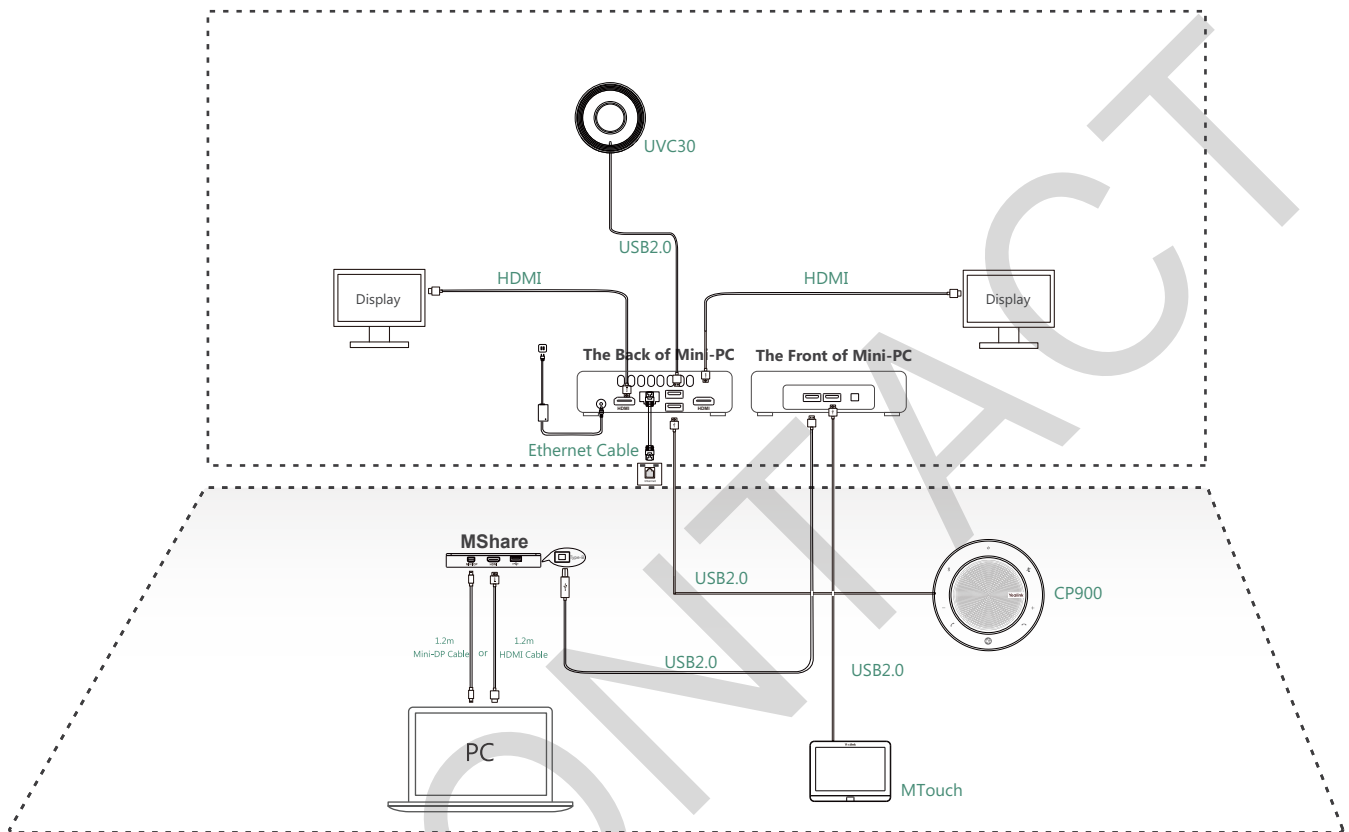

Yealink UVC30 4K Camera

- 4K video resolution
- Maximum 60FPS
- 3x digital zoom
- Field of view (diagonal): 120°
- Facial recognition and Auto framing
- Camera presets
- 1 x 3m USB 2.0 cable

Yealink CP900 HD Speakerphone

- Optima HD voice
- Built-in 6 MEMS microphone arrays
- Signal to Noise Ratio (SNR): +59 dB
- 6.5 feet / 2 meters voice pickup range
- Full-duplex technology
- Noise suppression (NS)

- Digital Signal Processing (DSP)
- Acoustic echo cancellation (AEC)
- Root Mean Square (RMS): 3W

Other Physical Features

- Operating humidity: 10~95%
- Operating temperature: 0~40°C (+32~104°F)
- Storage temperature: -30~70°C (-22~158°F)

Mise en situation dans une salle de réunion :

Connexions :

💡 Pour plus de commodité, nous vous recommandons de connecter un hub USB à l'arrière du mini-PC pour utiliser la souris et le clavier pour gérer les périphériques.