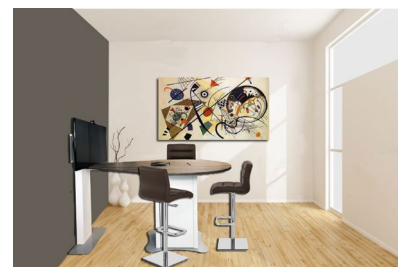

## Table haute 2 à 4 participants

Référence : DWPRO LOTUS

Lotus est une table de réunion tout-en-un spécialement étudiée pour l'aménagement des huddle rooms. Cette table a été dessinée en conciliant confort, ergonomie, esthétisme et fonctionnalité. Grâce à son meuble colonne incorporé et son piétement, Lotus permet l'intégration de l'ensemble du matériel de visioconférence, de partage de données et de contrôle des signaux audio et vidéo. Une trappe dans le plateau donne accès au boîtier de connectique.

### Choix de coloris du plateau

Chêne Nebraska Gris

Chêne Bardolino Naturel

Frêne de Lyon sablé

Orme du Cap Blanc

Couleurs du piètement et de la colonne : noir, silver ou blanc. Autres coloris sur commande spéciale.

4 pieds ajustables en hauteur

Plateau en mélaminé avec finition HR de 25 mm d'épaisseur et chant ABS 2 mm

Couleurs du plateau : Chêne Nebraska Gris, Chêne Bardolina Naturel, Frêne de Lyon sablé, Orme du Cap Blanc. Autres coloris sur commande spéciale.

Boîtier de table sous une trappe dans le plateau avec câbles rétractables de 90cm (220v, USB charge, HDMI, VGA, audio, DP)