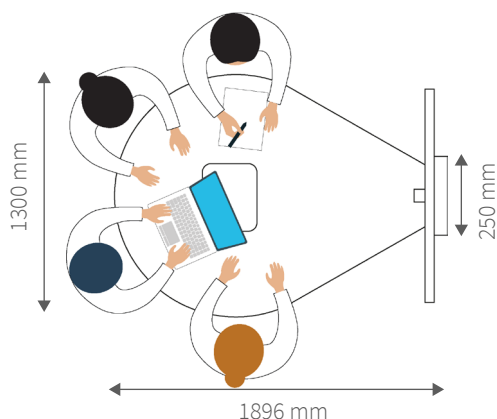

PVP : 3 990,00 €HT