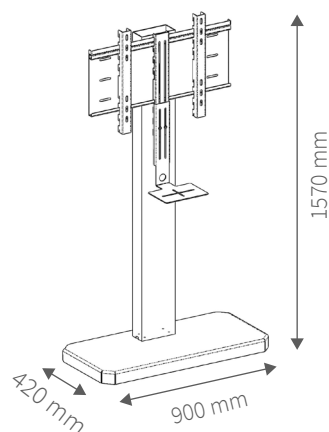

En mode signalétique digitale, le player vient se fixer au dos de la plaque écran.

Vidéoconférence

Affichage dynamique

CARACTÉRISTIQUES

Dimensions totales (L x p x h) :
900 x 420 x 1570 mm

Socle en acier émaillé. Dimensions du socle (L x p x h) : 900 x 420 x 80 mm

Colonne en acier émaillé permettant l'intégration des câbles, multiprises et petits périphériques. Face arrière amovible facilement accessible par vis moletées. Dimensions de la colonne (L x p x h) : 180 x 90 x 1490 mm

Tablette caméra, plaque écran et barres écran réglables en hauteur de 160 mm

Support écran universel Vesa : 600 x 400 en mode simple écran (200 x 200 mm, 300 x 300 mm, 400 x 400 mm, 600 x 400 mm)

6 roulettes robustes dont 2 bloquantes cachées sous la jupe du socle. En option, pieds réglables en hauteur.

Multiprise intégrée à l'arrière de la colonne

Supporte 1 écran jusqu'à 85"

Charge maximum : 60 kg

Poids du meuble : 50 kg

Couleurs : socle blanc, colonne silver. Autres coloris sur commande spéciale.

Garantie constructeur : 2 ans