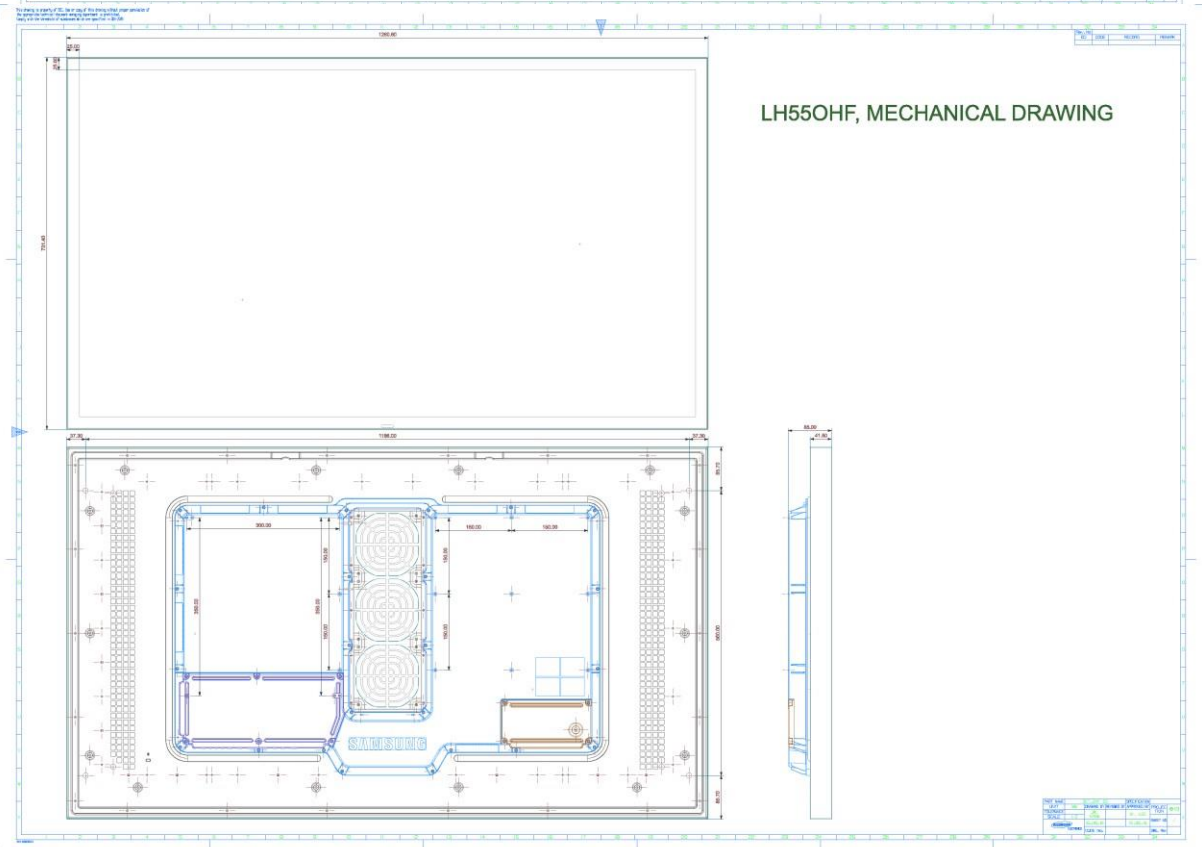

DESSINS TECHNIQUES