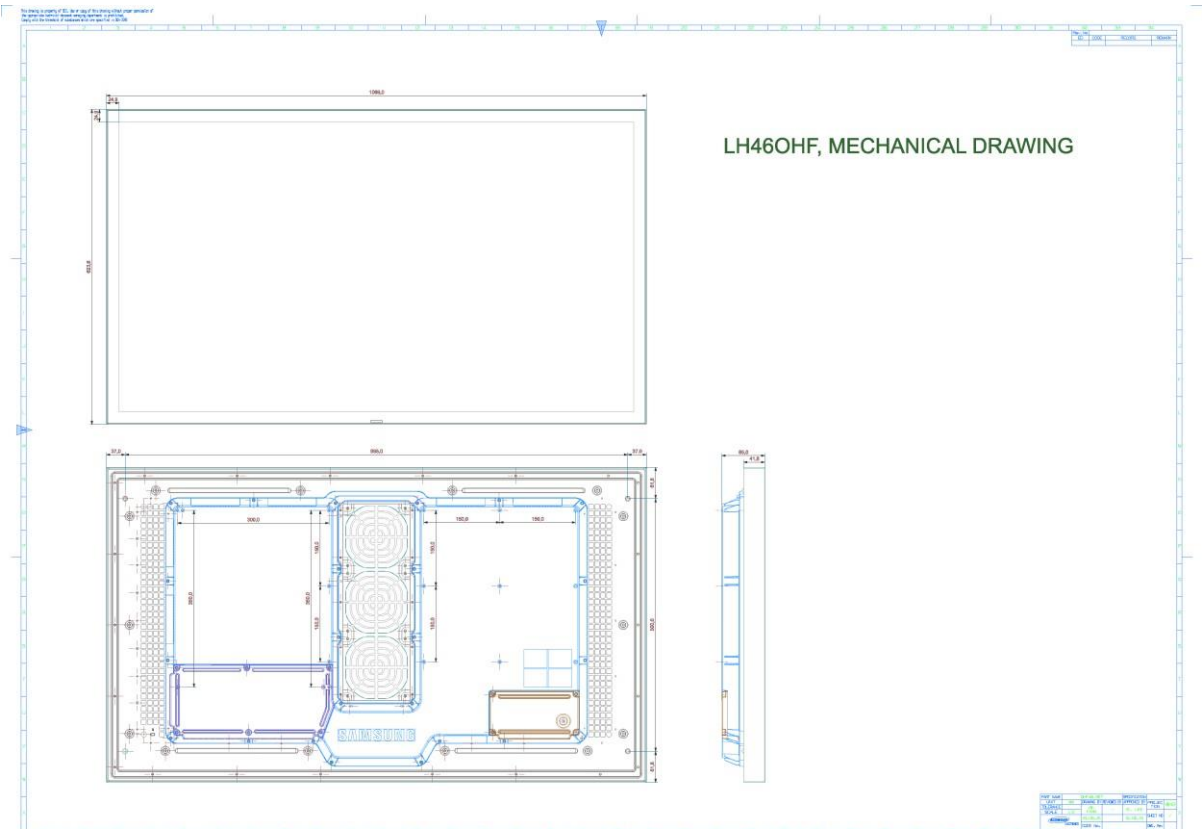

DESSINS TECHNIQUES