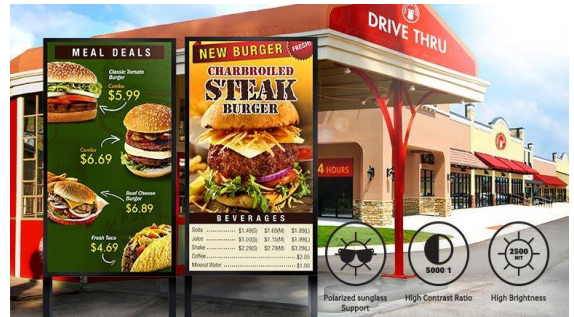

# ECRAN SAMSUNG SMART SIGNAGE

## Série OHF

Tailles disponibles :  
46" / 55" / 75" / 85"

Un affichage extérieur puissant avec une power box intégrée

INSTALLATION EXTERIEUR FACILITÉE

DALLE CERTIFIÉE ANTI VANDALISME

ECRAN VENTILÉ

UNE VISIBILITÉ EXCELLENTE