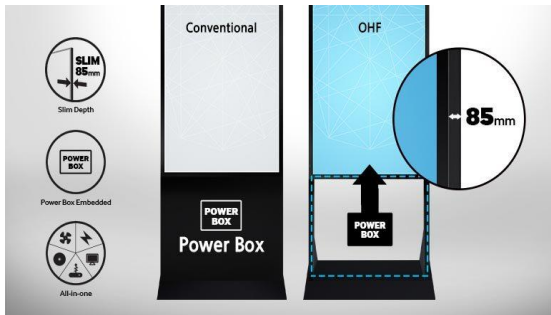

# ECRAN SAMSUNG SMART SIGNAGE

## Série OHF

Tailles disponibles :  
46" / 55" / 75" / 85"

Un affichage extérieur puissant avec une power box intégrée

INSTALLATION EXTERIEUR FACILITÉE

DALLE CERTIFIÉE ANTI VANDALISME

ECRAN VENTILÉ

UNE VISIBILITÉ EXCELLENTE