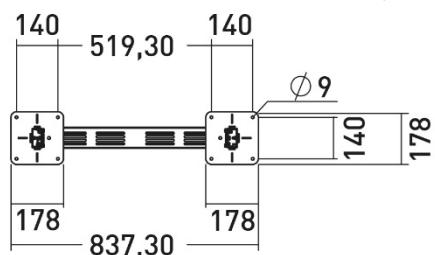

Platine plafond pour écrans OMN et OMN-D 46"
Ceiling plate for 46" OMN and OMN-D displays

Platine plafond pour écrans OMN et OMN-D 55"
Ceiling plate for 55" OMN and OMN-D displays

	Ecran 46" noir ou blanc 46" display black or white		Ecran 55" noir ou blanc 55" display black or white	
	Simple 190465 / 191465	Dual 190466 / 191466	Simple 190555 / 191555	Dual 190556 / 191556
(1) Hauteur totale min-max (mm) (1) Total height min-max (mm)	1455-2654	1455-2654	1500-2700	1500-2700
(2) Distance plafond-haut écran min-max (mm) (2) Ceiling-display space min-max (mm)	189-1386	189-1386	189-1389	189-1389
(3) Centre écran min-max (mm) (3) Display centre min-max (mm)	774-1972	774-1972	866-2066	866-2066
(4) Largeur (mm) (4) Width (mm)	701	701	807	807
(5) Largeur profilé (mm) (5) Profile width (mm)	70	70	70	70
(6) Dimensions platine plafond (mm) (6) Ceiling plate dimensions (mm)	837x178x136	837x178x136	944x178x136	944x178x136
Poids (kg) Weight (kg)	32	20	38	21
Réf. boîtier player Ref. player box	190646 / N/A	190646 / N/A	190655 / N/A	190655 / N/A