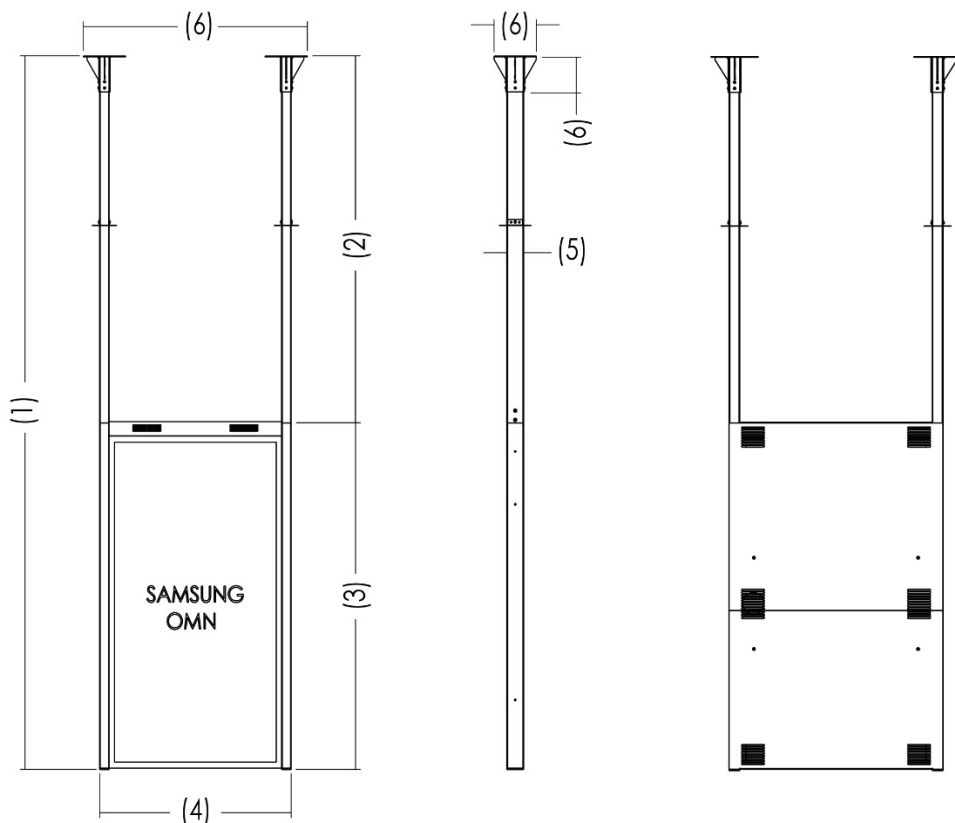

OMNIUM - SUPPORT PLAFOND

Montre vos écrans sous leur meilleur profil

OMNIUM – CEILING MOUNT

Your display's best side

190465 – 190466 / 191465 – 191466

190555 – 190556 / 191555 – 191556

- Support plafond pour écrans Samsung OMN et OMN-D en 46" et 55"
- Passage de câbles dans les profilés
- Hauteur réglable
- Centre écran à partir du plafond de 774 à 1972 mm max. pour un écran 46" / de 866mm à 2066 mm max. pour un écran 55"
- Livré prémonté pour les écrans OMN-D
- Noir (RAL 9005) ou blanc (RAL 9016)
- En option : boîtier player
 - Ref. 190646 (noir) pour OM46N
 - Ref. 190655 (noir) pour OM55N
- Ceiling mount for Samsung 46" and 55" displays from OMN and OMN-D series
- Cable management inside profiles
- Adjustable height
- Display centre from the ceiling from 774 to 1972mm max. for a 46" screen / from 866mm to 2066 mm max. for a 55" screen
- Factory pre-assembled for OMN-D displays
- Black color (RAL 9005) or white color (RAL 9016)
- Optional player box
 - Ref. 190646 (black) for OM46N
 - Ref. 190655 (black) for OM46N