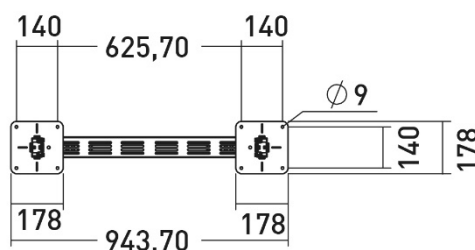

Platine plafond pour écrans OMN et OMN-D 46"
Ceiling plate for 46" OMN and OMN-D displays

Platine plafond pour écrans OMN et OMN-D 55"
Ceiling plate for 55" OMN and OMN-D displays

	Ecran 46" noir ou blanc 46" display black or white		Ecran 55" noir ou blanc 55" display black or white	
	Simple 190465 / 191465	Dual 190466 / 191466	Simple 190555 / 191555	Dual 190556 / 191556
(1) Hauteur totale min-max (mm) (1) Total height min-max (mm)	1455-2654	1455-2654	1500-2700	1500-2700
(2) Distance plafond-haut écran min-max (mm) (2) Ceiling-display space min-max (mm)	189-1386	189-1386	189-1389	189-1389
(3) Centre écran min-max (mm) (3) Display centre min-max (mm)	774-1972	774-1972	866-2066	866-2066
(4) Largeur (mm) (4) Width (mm)	701	701	807	807
(5) Largeur profilé (mm) (5) Profile width (mm)	70	70	70	70
(6) Dimensions platine plafond (mm) (6) Ceiling plate dimensions (mm)	837x178x136	837x178x136	944x178x136	944x178x136
Poids (kg) Weight (kg)	32	20	38	21
Réf. boîtier player Ref. player box	190646 / N/A	190646 / N/A	190655 / N/A	190655 / N/A