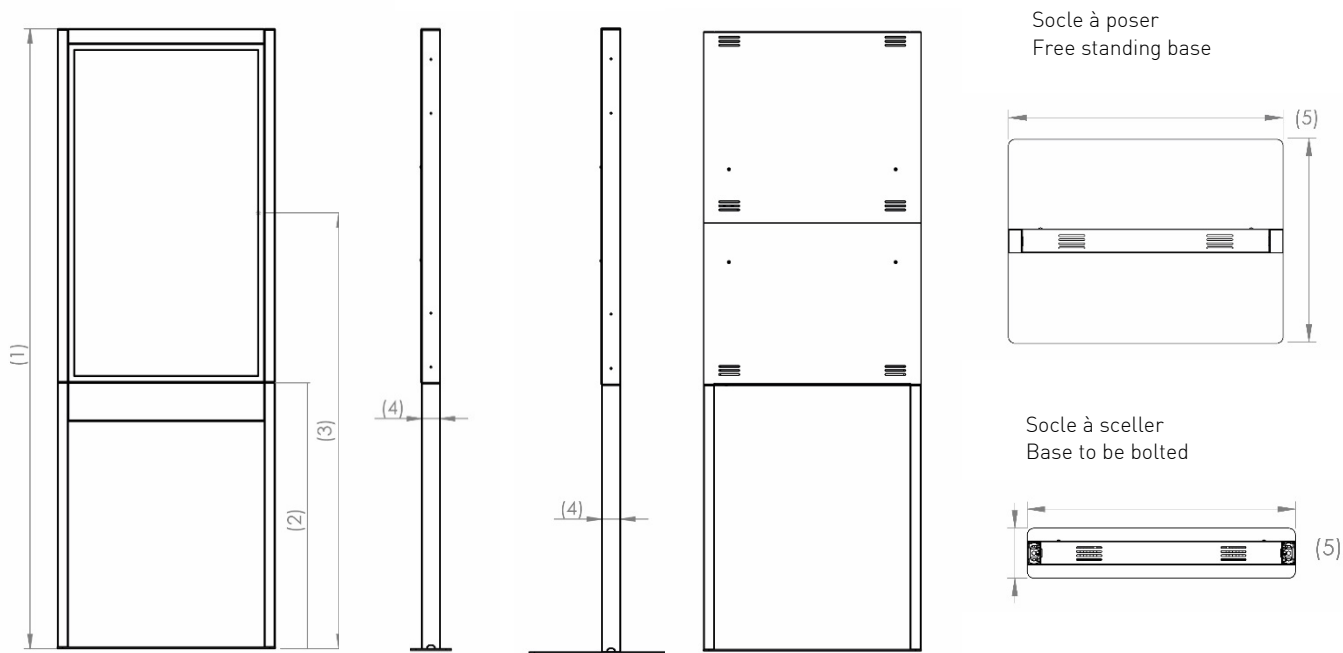

OMNIUM

Montre vos écrans sous leur meilleur profil

Your display's best side

- Colonne pour écrans Samsung OMN et OMN-D en 46" et 55"
- Passage de câbles dans les profilés
- Hauteur réglable
- Hauteur centre écran 1520 mm max. pour un écran 46" / 1620 mm max. pour un écran 55"
- Livré prémonté pour les écrans OMN-D
- 2 solutions d'installation : à poser ou à fixer
- Couleur noir (RAL 9005) en standard, autre couleur sur demande
- En option : boîtier player : ref. 190469 (noir) ou 191469 (blanc) pour le 46" ; ref. 190559 (noir) ou 191559 (blanc) pour le 55"
- Stands for Samsung 46" and 55" displays from OMN and OMN-D series
- Cable management inside profiles
- Adjustable height
- Display centre at 1520 mm max. for a 46" screen / 1620 mm max. for a 55" screen
- Factory pre-assembled for OMN-D displays
- 2 ways of installation: free standing or bolted to the floor
- Black color (RAL 9005) – other color on request
- Optional player box : ref. 190469 (black) or 191469 (white) for 46"; ref. 190559 (black) or 191559 (white) for 55"