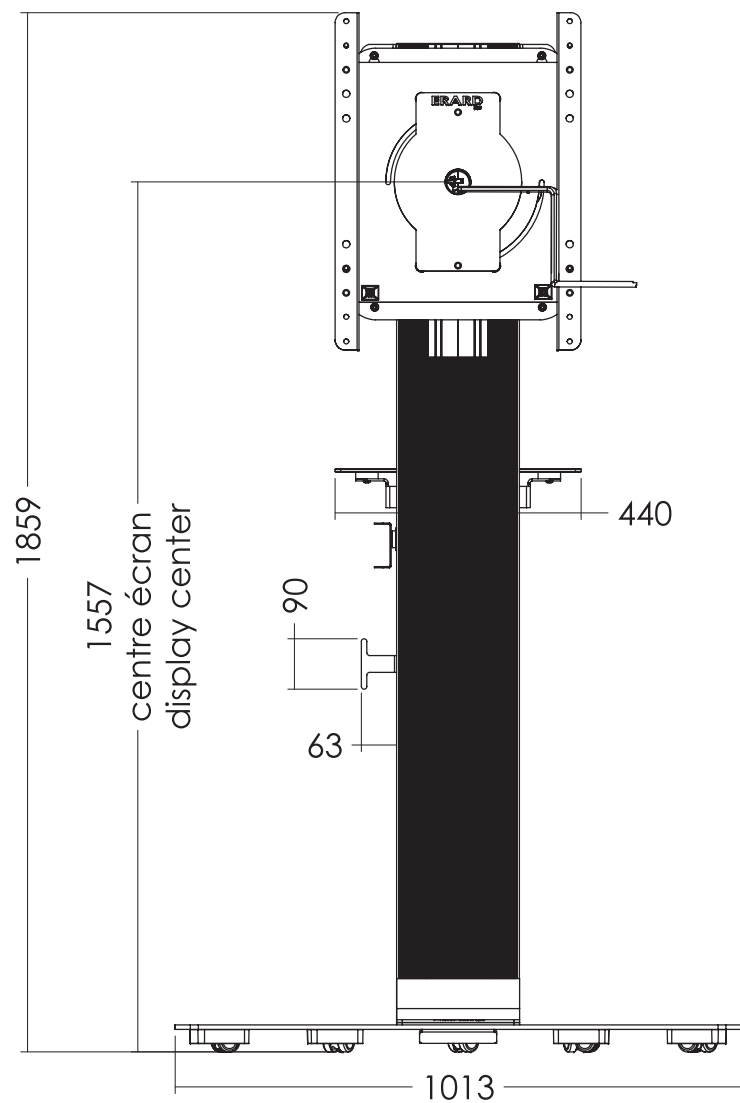

# KROSS FLIP 2

Ref. 180024

**ERARD**<sup>®</sup>  
PRO

# KROSS FLIP 2

Ref. 180024

**ERARD®**  
PRO