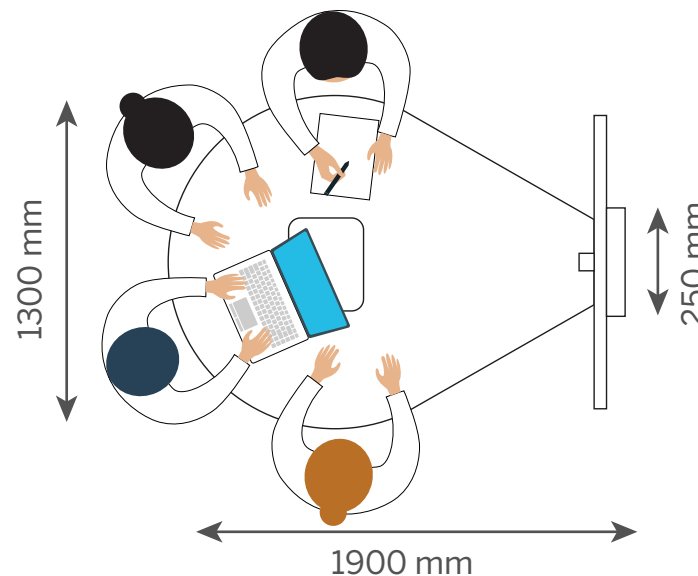

Dimensions

Caractéristiques du plateau

Matériau : plan de travail en mélaminé avec finition HR

Épaisseur : 25 mm

Chant : ABS 2 mm

Dimensions : L 1900 mm x P 1300 mm, Hauteur 750 mm ou 1100 mm

Couleurs de plateaux *

* Plus de coloris disponibles sur demande