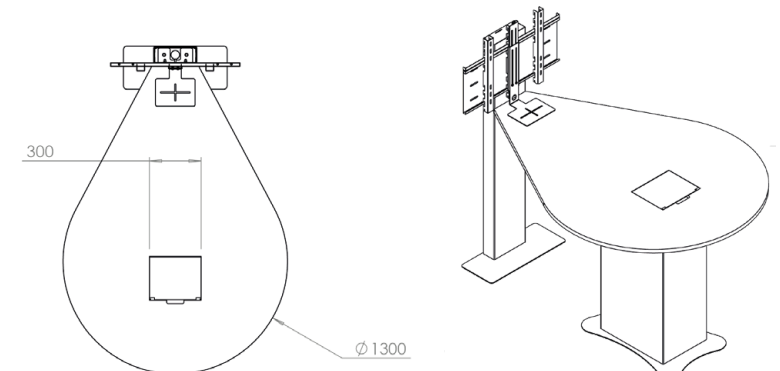

Lotus est disponible en 2 hauteurs :

- Une hauteur standard de 750 mm pour travailler assis sur fauteuil. Le boîtier de connexion est intégré directement dans la surface du plateau.
- Une version haute de 1100 mm pour travailler assis sur tabouret de bar ou debout. Le boîtier de connexion est discrètement caché sous une trappe, libérant ainsi le plateau de tout encombrement.

Plateau

Le plateau est équipé d'un boîtier de connectique discrètement intégré (dans la surface du plateau en hauteur standard ou sous une trappe pour la version haute).

Colonne de support écran

La colonne de support écran permet de faire passer tous les câbles de façon invisible.

Piètement Central

Le piètement central permet l'intégration de la connectique et des accessoires afin de gagner un maximum de place et ainsi libérer le plateau.

Configuration

Lotus intègre une colonne pouvant recevoir un écran, une caméra de visioconférence et un hub de partage de données. Les câbles passent dans la colonne fermée par une tôle arrière.

Le généreux piétement confère une grande stabilité à la table et permet de recevoir tout votre équipement (audio, router, scaler, etc.).

La forme du plateau, étudiée et calculée en fonction des prises de vue des différents constructeurs de matériels de visioconférence, permet d'intégrer un maximum de personnes en un minimum de recul. Lotus permet d'accueillir jusqu'à 4/5 personnes.